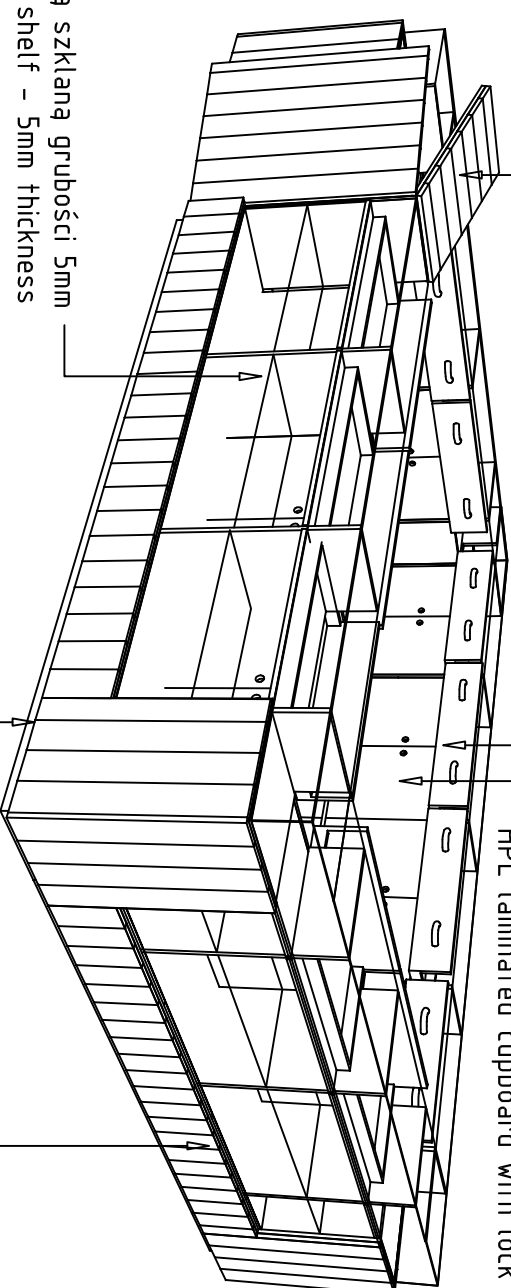

drzwi wejściowe do strefy wraz z  
podnoszonym blatem z możliwością  
- materiał deska elewacyjna DZ /  
entrance door and lifted table top  
- material: facade board DZ

bok częściowo przeszklony z 1 półką szklaną grubości 5mm  
partially glazed side with one glass shelf - 5mm thickness

blat oraz opaska h-20cm szkło hartowane /  
gr. 5mm, krawędzie szlifowane /  
5mm tempered glass top h-20cm,  
glass edge grinded

bok częściowo przeszklony z 1 półką szklaną grubości 5mm  
partially glazed side with one glass shelf - 5mm thickness

podcięcie 7cm x 7cm - jako zabezpieczenie przed kopnięciem / zabrudzeniem /  
7cm x 7cm undercut - as anti kick / dirt protection

zamknięcia  
with lock

szuflady z płyty laminowanej HPL  
zamocowane na prowadnicach /  
HPL laminated drawer with runner

szafka z płyty laminowanej HPL,  
zamknięta na klucz /  
HPL laminated cupboard with lock

lady z zewnątrz wykończone deską elewacyjną DZ o szer. 12cm /  
outside material: 12cm width facade board DZ

*szuflady oraz półki szklane podświetlane oświetleniem LED*