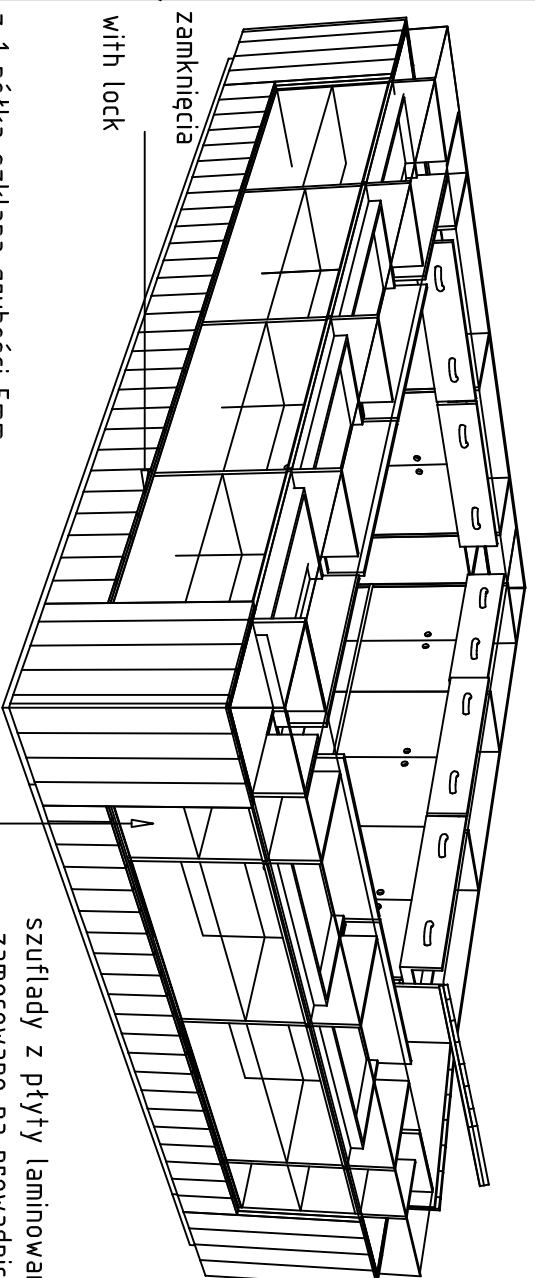

drzwi wejściowe do strefy wraz z  
podnoszonym blatem z możliwością  
- materiał deska elewacyjna DZ /  
entrance door and lifted table top  
- material: facade board DZ

bok częściowo przeszklony z 1 półką szklaną grubości 5mm  
partially glazed side with one glass shelf - 5mm thickness

blat oraz opaska h-20cm szkło hartowane /  
gr. 5mm, krawędzie szlifowane /  
5mm tempered glass top h-20cm,  
glass edge grinded

bok częściowo przeszklony z 1 półką szklaną grubości 5mm  
partially glazed side with one glass shelf - 5mm thickness

podcięcie 7cm x 7cm - jako zabezpieczenie przed kopnięciem / zabrudzeniem /  
7cm x 7cm undercut - as anti kick / dirt protection

zamknięcia  
with lock

szuflady z płyty laminowanej HPL  
zamocowane na prowadnicach /  
HPL laminated drawer with runner

szafka z płyty laminowanej HPL,  
zamknięta na klucz /  
HPL laminated cupboard with lock

lady z zewnątrz wykończone deską elewacyjną DZ o szer. 12cm /  
outside material: 12cm width facade board DZ

*szuflady oraz półki szklane podświetlane oświetleniem LED*